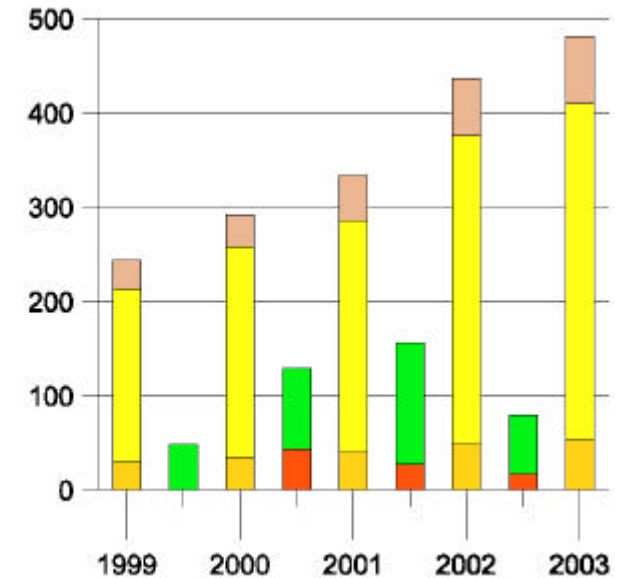

JUGS Member Count

Mitglieder	99	99+	00	00+	00-	01	01+	01-	02	02+	02-	03	
corporate	30	3	33	16	1	48	16	4	60	14	3	71	
individual	184	39	223	58	35	246	98	17	327	43	13	357	
student	29	6	35	12	7	40	15	6	49	5	1	53	
Total	243	48	291	86	43	334	129	27	436	62	17	481	

2002	01	02	03	04	05	06	07	08	09	10	11	12	Austr.	Total Eintr.
corporate	2	4	2	1				2		1	2		3	14
individual	6	3	3	1	11	3		1	1	11	3		13	43
student	2		1						1	1			1	5