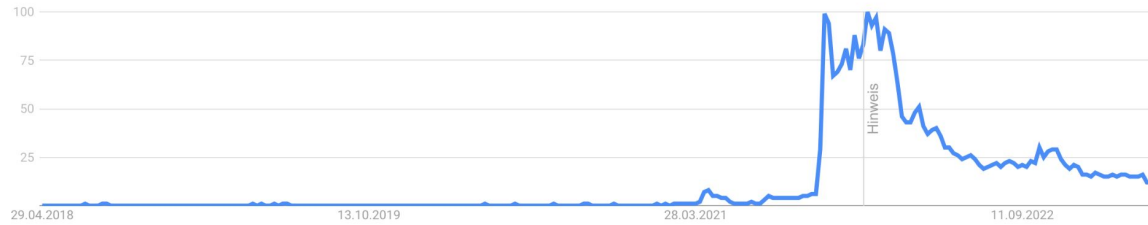

# *this is us.*

**9+**

years of  
digital  
experience

**35+**

customers

**25+**

employees

**250+**

"MOBILE"  
SSTAAVAPRBVVREEL  
314 ANSBRBPPC

SARBRLWE  
BREWED

**SARBRLWE**

BREWED

**Side Note:**

***We are hiring!***

**Metaverse...**

***...war's das jetzt schon  
wieder?***

### Interesse im zeitlichen Verlauf