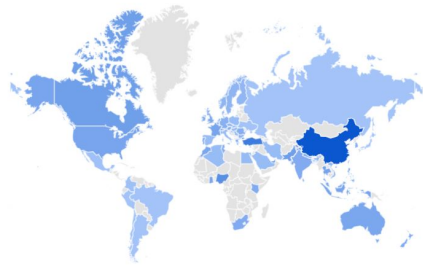

# *this is us.*

**9+**

years of  
digital  
experience

**35+**

customers

**25+**

employees

**250+**

"MOBILE"  
SSTAAVAPRBVVREEL  
314 ANSBRBPPC

SARBRLWE  
BREWED

**SARBRLWE**

BREWED

**Side Note:**

***We are hiring!***

**Metaverse...**

***...war's das jetzt schon  
wieder?***

### Interesse im zeitlichen Verlauf

### Interesse nach Region

1	China	100
2	Singapur	81
3	Türkei	67
4	Vereinigte Arabische Emirate	64
5	Hongkong	54

Regionen mit geringem Suchvolumen einschließen

< 1-5 von 67 Regionen werden angezeigt >

**AI**